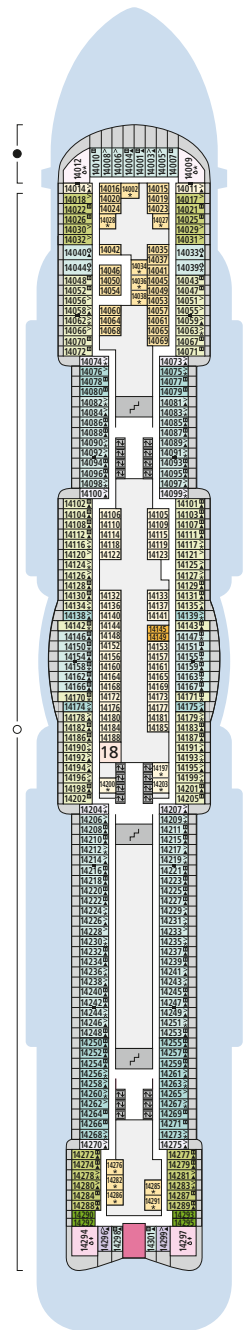

## Legende

Die folgende Übersicht beginnt mit der günstigsten Kabinenkategorie (Darstellung der Kabinenummern nur beispielhaft).

<b>10161</b> Einzelkabine Innen <b>1I</b>	<b>8030</b> Verandakabine Komfort <b>VC</b>
<b>4338</b> Innenkabine <b>IC</b>	<b>9172</b> Verandakabine Komfort <b>VB</b>
<b>9130</b> Innenkabine <b>IB</b>	<b>9318</b> Verandakabine Komfort <b>VA</b>
<b>9012</b> Innenkabine <b>IA</b>	<b>17062</b> Verandakabine Deluxe <b>DB</b>
<b>4097</b> Meerblickkabine <b>MB</b>	<b>12305</b> Verandakabine Deluxe <b>DA</b>
<b>5126</b> Meerblickkabine <b>MA</b>	<b>9216</b> Verandakabine Deluxe mit Lounge <b>DL</b>
<b>14290</b> Einzelkabine Balkon <b>1B</b>	<b>9107</b> Junior-Suite mit Lounge <b>JB</b>
<b>5324</b> Balkonkabine <b>BC</b>	<b>8009</b> Junior-Suite <b>JA</b>
<b>9315</b> Balkonkabine <b>BB</b>	<b>9314</b> Suite <b>SC</b>
<b>9189</b> Balkonkabine <b>BA</b>	<b>17009</b> Premium-Suite <b>SB</b>
	<b>12306</b> Penthouse-Suite <b>SA</b>

## Deck 16

- 3 Außendeck
- 7 Beach Club
- 11 Four Elements
- 12 AIDA Bar
- 13 Fuego Restaurant
- 14 Teens Lounge
- Wave Club
- 15 Mini Club
- 16 Kids Club
- 17 5. Element

## Deck 14

- 18 Waschsalon

Deck 20

Deck 19

Deck 18

Die Darstellung der Decksgrundrisse ist stark vereinfacht (Änderungen vorbehalten).

Deck 17

Deck 16

Deck 15

Deck 14

Deck 12

Deck 11