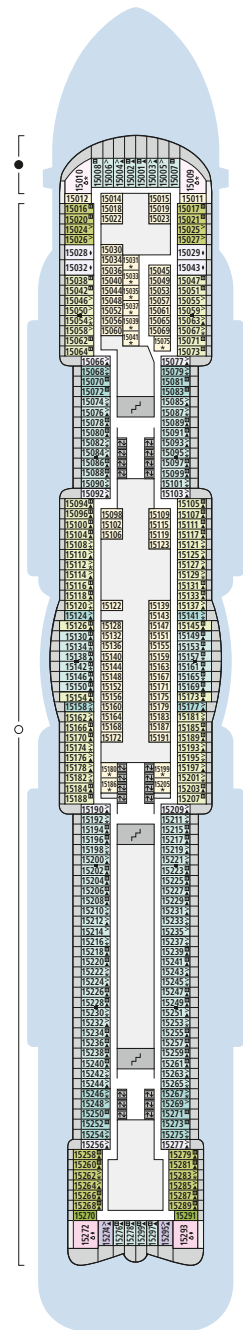

## Legende

Die folgende Übersicht beginnt mit der günstigsten Kabinenkategorie (Darstellung der Kabinenummern nur beispielhaft).

<b>10161</b> Einzelkabine Innen <b>1I</b>	<b>8030</b> Verandakabine Komfort <b>VC</b>
<b>4338</b> Innenkabine <b>IC</b>	<b>9172</b> Verandakabine Komfort <b>VB</b>
<b>9130</b> Innenkabine <b>IB</b>	<b>9318</b> Verandakabine Komfort <b>VA</b>
<b>9012</b> Innenkabine <b>IA</b>	<b>17062</b> Verandakabine Deluxe <b>DB</b>
<b>4097</b> Meerblickkabine <b>MB</b>	<b>12305</b> Verandakabine Deluxe <b>DA</b>
<b>5126</b> Meerblickkabine <b>MA</b>	<b>9216</b> Verandakabine Deluxe mit Lounge <b>DL</b>
<b>14290</b> Einzelkabine Balkon <b>1B</b>	<b>9107</b> Junior-Suite mit Lounge <b>JB</b>
<b>5324</b> Balkonkabine <b>BC</b>	<b>8009</b> Junior-Suite <b>JA</b>
<b>9315</b> Balkonkabine <b>BB</b>	<b>9314</b> Suite <b>SC</b>
<b>9189</b> Balkonkabine <b>BA</b>	<b>17009</b> Premium-Suite <b>SB</b>
	<b>12306</b> Penthouse-Suite <b>SA</b>

## Deck 17

- 3 Außendeck
- 7 Beach Club
- 8 AIDA Lounge
- 9 Ziel Racer
- 10 Ziel Water Slide
- 11 Four Elements

## Deck 16

- 3 Außendeck
- 7 Beach Club
- 11 Four Elements
- 12 AIDA Bar
- 13 Fuego Restaurant
- 14 Teens Lounge
- Wave Club
- 15 Mini Club
- 16 Kids Club
- 17 5. Element

## Deck 14

- 18 Waschsalon

Deck 20

Deck 19

Deck 18

Die Darstellung der Decksgrundrisse ist stark vereinfacht (Änderungen vorbehalten).

Deck 17

Deck 16